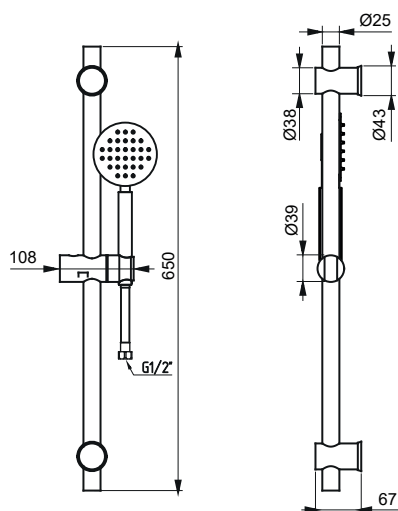

#### OPIS PRODUKTU:

|                              |                   |
|------------------------------|-------------------|
| INDEKS:                      | STY-01            |
| EAN:                         | 5906617920920     |
| Kolor:                       | stal szczotkowana |
| Typ:                         | ścienny           |
| Materiał:                    | stal nierdzewna   |
| Element sterujący:           | ~                 |
| Ciśnienie robocze [atm]:     | ~                 |
| Temperatura wody [°C] maks.: | ~                 |
| Wylewka:                     | ~                 |
| Długość wylewki [mm]:        | ~                 |
| Zestaw montażowy:            | ~                 |

#### OPAKOWANIE ZAWIERA:

drążek natrysku, uchwyty ścienne 2 szt., zestaw montażowy (2 wkręty z kołkami ściennymi), rączka natrysku z uchwytem, wąż (L=1500 mm)