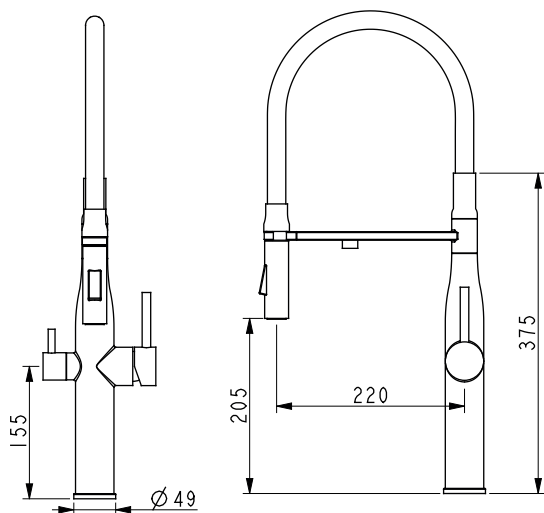

### OPIS PRODUKTU:

|                              |  |
|------------------------------|--|
| INDEKS:                      | LUX4-01-BLACK  |
| EAN:                         | 5906617920869  |
| Kolor:                       | czarny   |
| Typ:                         | stojący  |
| Materiał:                    | stal nierdzewna  |
| Element sterujący:           | regulator ceramiczny Ø35,<br>regulator ceramiczny 1/2" |
| Ciśnienie robocze [atm]:     | 3  |
| Temperatura wody [°C] maks.: | ≤ 90/65  |
| Wylewka:                     | elastyczna   |
| Długość wylewki [mm]:        | 220  |
| Zestaw montażowy:            | śruba montażowa  |

### OPAKOWANIE ZAWIERA:

komplet mocujący z uszczelkami, przyłącza elastyczne M10xG3/8" (L=400 mm, 2 szt.), przyłącza elastyczne M10xM10 (L=400 mm, 1 szt.), przejściówka Q1/4", 1 szt.