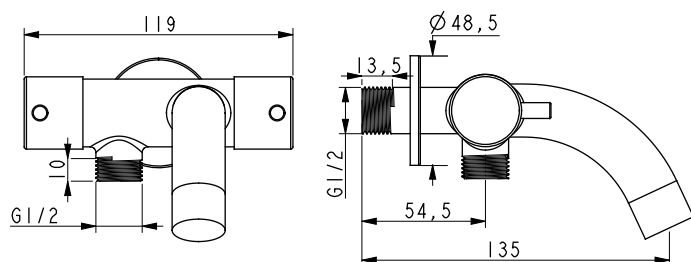

EKO22A-01

ZAWORY

OPIS PRODUKTU:

| | |
|------------------------------|-------------------|
| INDEKS: | EKO22A-01 |
| EAN: | 5906617920890 |
| Kolor: | stal szorstkowana |
| Typ: | ścienny |
| Materiał: | stal nierdzewna |
| Element sterujący: | ceramiczna 1/2" |
| Ciśnienie robocze [atm]: | 3 |
| Temperatura wody [°C] maks.: | ≤ 90/65 |
| Wylewka: | stała |
| Długość wylewki [mm]: | 135 |
| Zestaw montażowy: | ~ |